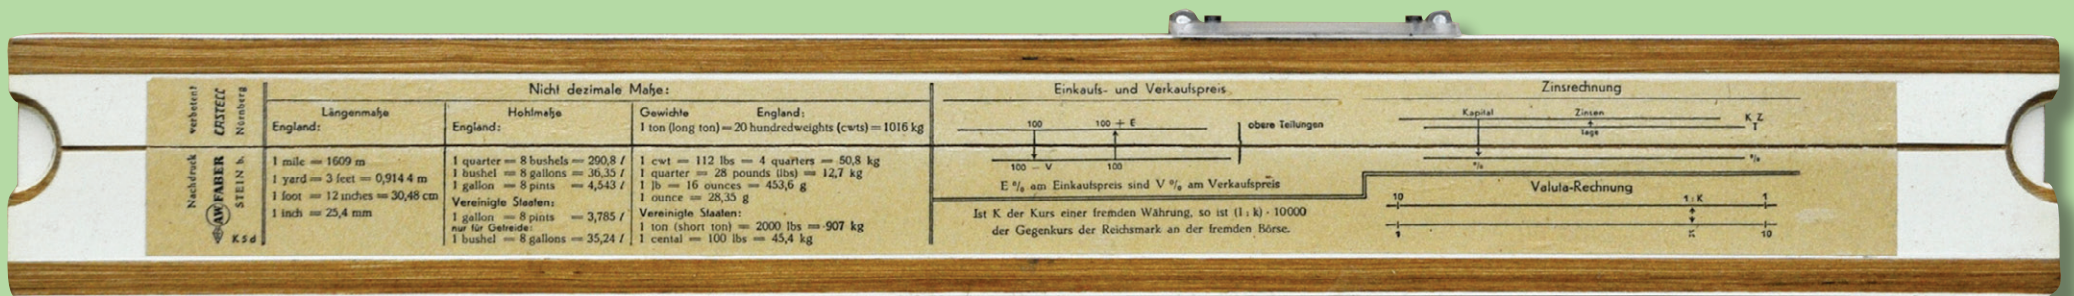

# Faber Castell 11/22 (30 cm)

## Variante 1