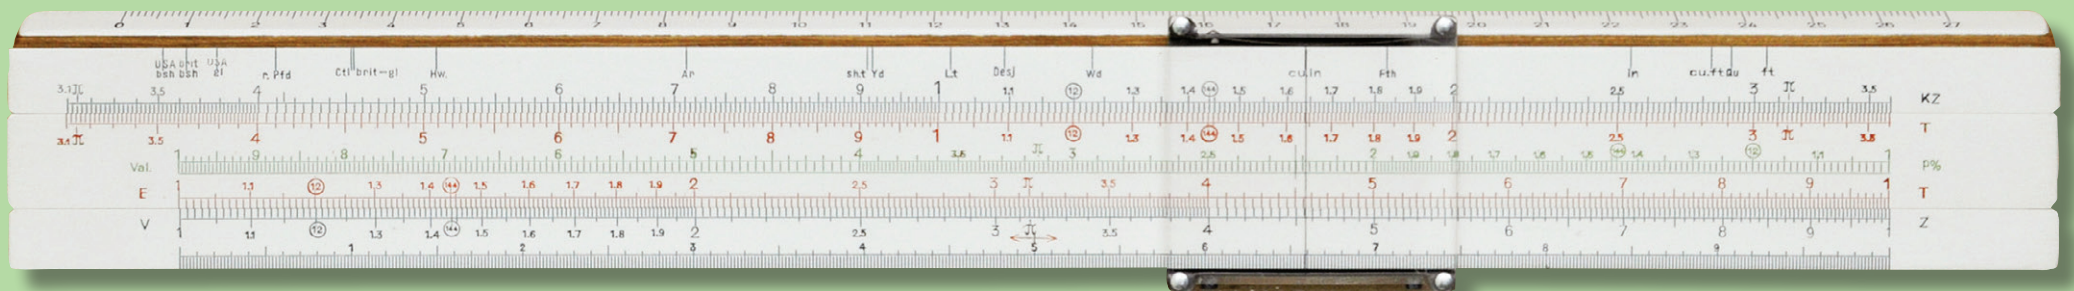

# Faber Castell 11/22 (30 cm)

## Variante 1